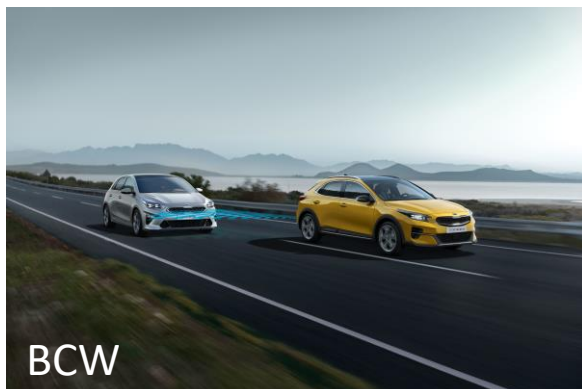

XCEED MY20

Equipamiento destacado de cada versión

● de serie ○ opcional – no disponible

EXTERIOR	ACTIVE	SPIRIT PLUS	VISION
Carrocería de 5 puertas	●	●	●
Llantas de aleación de 16"	●	–	–
Llantas de aleación de 18"	–	●	●
Rueda de repuesto temporal (* con motor 1.4 T-GDI)	●	●	●*
Kit de inflado (* con motor 1.6 T-GDI)	–	–	●*
Parachoques color carrocería	●	●	●
Spoiler trasero en color carrocería con tercera luz de freno LED	●	●	●
Tiradores y retrovisores en color carrocería	●	●	●
Retrovisores eléctricos y calefactables	●	–	–
Retrovisores eléctricos y calefactables con intermitentes LED integrados	–	●	●
Luces diurnas delanteras LED	●	●	●
Faros delanteros bifuncionales de proyección LED	●	●	●
Faros traseros por LED	●	●	●
Faros antiniebla delanteros de proyección	●	●	●
Faros antiniebla traseros LED	●	●	●
Limpia parabrisas trasero	●	●	●
Barras de techo	●	●	●
Techo solar panorámico practicable	–	–	●
Pintura metalizada	○ +400€	○ +400€	○ +400€